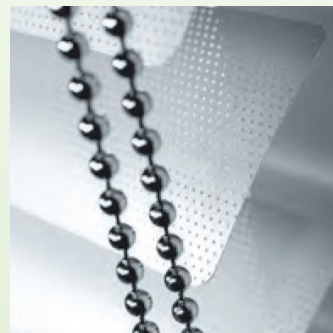

Koord

Tuimelstang

1 4 opties voor bediening

2 Bediening links of rechts

Standaard ketting van PVC, extra optie is metalen ketting

3 Bediening links of rechts

Standaard lengte 1100 mm, extra optie om stang te verlengen per 100 mm tot maximaal 2100 mm

Zijgeleiding

Bevestiging onderlat

Specifieke informatie AL50

Voor aluminium 50 mm systemen bestaat een extra mogelijkheid te kiezen voor ladderband in diverse kleuren.