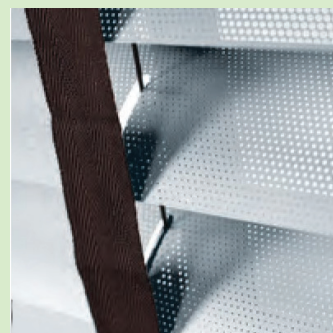

Koord

Tuimelstang

1 4 opties voor bediening

2 Bediening links of rechts

Standaard ketting van PVC, extra optie is metalen ketting

3 Bediening links of rechts

Standaard lengte 1100 mm, extra optie om stang te verlengen per 100 mm tot maximaal 2100 mm

Zijgeleiding

Bevestiging onderlat

Specifieke informatie AL50

Voor aluminium 50 mm systemen bestaat een extra mogelijkheid te kiezen voor ladderband in diverse kleuren.