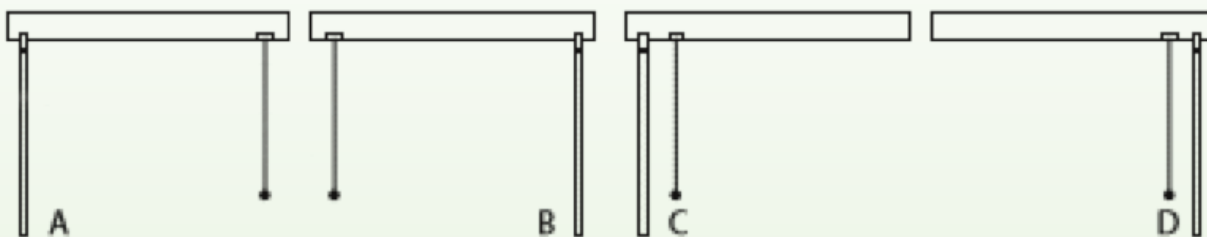

Jaloeziën aluminium vrijhangend AL16/AL25/AL50

Bediening

- 1 Standaard: tuimelstang + hoogte verstelling middels koord
- 2 Mondcommando: tuimelen + hoogte verstelling middels ketting
- 3 Slingerstang: tuimelen + hoogte verstelling middels stang

Koord

Tuimelstang

1 4 opties voor bediening

2 Bediening links of rechts

Standaard ketting van PVC, extra optie is metalen ketting

3 Bediening links of rechts

Standaard lengte 1100 mm, extra optie om stang te verlengen per 100 mm tot maximaal 2100 mm