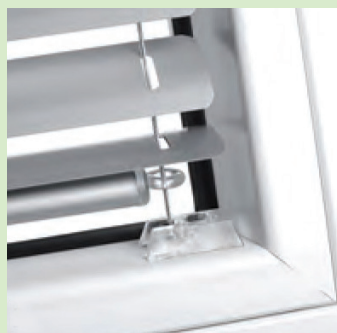

Jaloeziën aluminium vrijhangend AL16/AL25/AL50

Bediening

- 1 Standaard: tuimelstang + hoogte verstelling middels koord
- 2 Mondcommando: tuimelen + hoogte verstelling middels ketting
- 3 Slingerstang: tuimelen + hoogte verstelling middels stang

Koord

Tuimelstang

1 4 opties voor bediening

2 Bediening links of rechts

Standaard ketting van PVC, extra optie is metalen ketting

3 Bediening links of rechts

Standaard lengte 1100 mm, extra optie om stang te verlengen per 100 mm tot maximaal 2100 mm

Zijgeleiding

Bevestiging onderlat

Specifieke informatie AL50

Voor aluminium 50 mm systemen bestaat een extra mogelijkheid te kiezen voor ladderband in diverse kleuren.