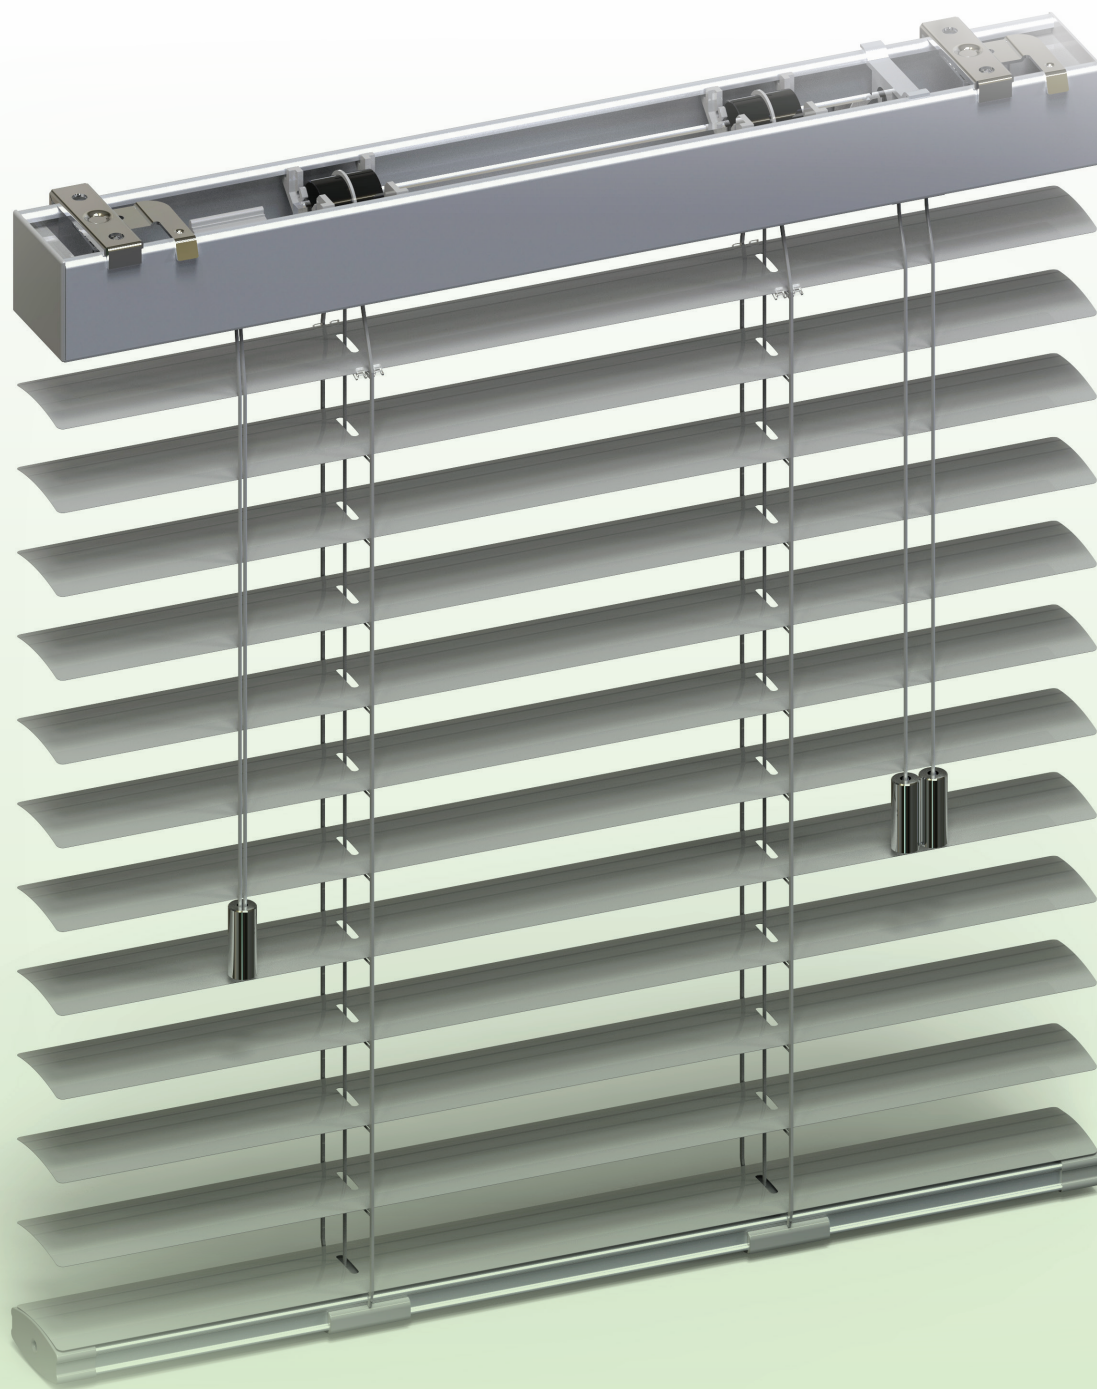

Jaloeziën aluminium vrijhangend AL16/AL25/AL50

Afmetingen*

	Breedte		Hoogte max.	Oppervlakte max.
	min.	max.		
AL16	26 cm	200 cm	220 cm	4,40 m ²
AL25	26 cm	240 cm	240 cm	5,76 m ²
AL50	40 cm	360 cm	400 cm	14,40 m ²

* dikte pakket bij opgetrokken toestand: zie prijslijst

Mogelijke kleuren

AL16/AL25: wit, ivoor, beige, grijs, bruin, zwart

AL50: wit, ivoor, eiken, grijs, zwart

- afwasbaar
- compact
- zonwerend
- reflecterend
- verduisterend
- isolerend

Jaloeziën aluminium vrijhangend AL16/AL25/AL50

Bediening

- 1 Standaard: tuimelstang + hoogte verstelling middels koord
- 2 Mondcommando: tuimelen + hoogte verstelling middels ketting
- 3 Slingerstang: tuimelen + hoogte verstelling middels stang

Koord

Tuimelstang

1 4 opties voor bediening

2 Bediening links of rechts

Standaard ketting van PVC, extra optie is metalen ketting

3 Bediening links of rechts

Standaard lengte 1100 mm, extra optie om stang te verlengen per 100 mm tot maximaal 2100 mm