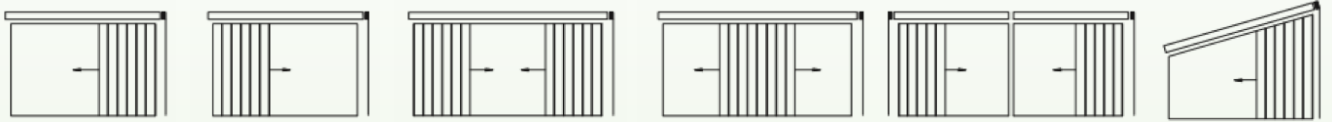

Lamellen verticaal L89/L127

Dikte pakket

127 mm: 90 mm per m. breedte + 70 mm

89 mm: 130 mm per m. breedte + 50 mm

6 pakketzijde opties

Rail