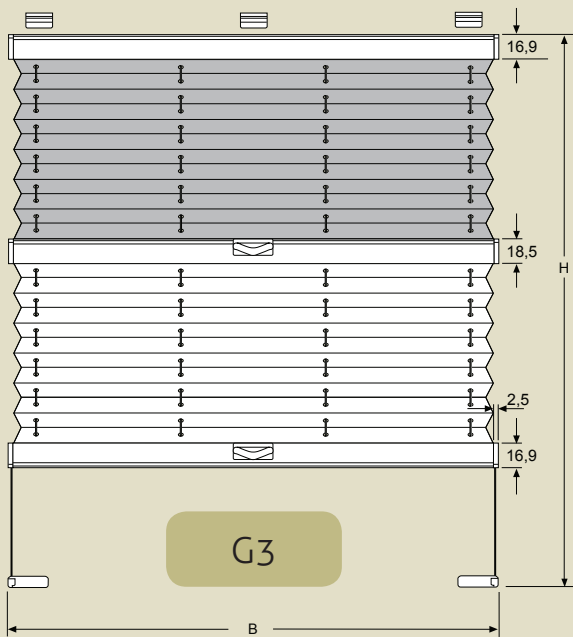

Afmetingen G2 top-down

	Breedte		Hoogte	
	Min.	Max.	Min.	Max.
Bereik 1	20 cm	150 cm	20 cm	150 cm
Bereik 2	20 cm	120 cm	20 cm	220 cm

Afmetingen G1B vrijhangend

	Breedte		Hoogte	
	Min.	Max.	Min.	Max.
Bereik 1	12 cm	150 cm	20 cm	150 cm
Bereik 2	12 cm	120 cm	20 cm	220 cm

Afmetingen G3MO vrijhangend (dag-nacht) gescheiden

	Breedte		Hoogte	
	Min.	Max.	Min.	Max.
Bereik 1	12 cm	150 cm	20 cm	150 cm
Bereik 2	12 cm	120 cm	20 cm	220 cm

G1/G1B vrijhangend

G2/G2B top-down

G3 vrijhangend (dag-nacht)

G3MO vrijhangend (dag-nacht) gescheiden

Mogelijke kleuren

	G1/G2/G3/G3MO	G1B/G2B
Wit	x	x
Crème		x
Zilver	x	x
Messing	x	
Licht bruin		x
Bruin (RAL 8022)	x	x
Antraciet	x	x

Plissé met greepbediening

G1/G1B

Hoogte	Pakkethoogte	Doorsnede G1/G2
50 cm	ca. 5 cm	
100 cm	ca. 6 cm	
150 cm	ca. 7 cm	
200 cm	ca. 8 cm	
220 cm	ca. 9 cm	

G2/G2B

Hoogte	Pakkethoogte	Doorsnede G1B/G2B
50 cm	ca. 5 cm	
100 cm	ca. 6 cm	
150 cm	ca. 7 cm	
200 cm	ca. 8 cm	
220 cm	ca. 9 cm	

G3

Hoogte	Pakkethoogte	Doorsnede G3
50 cm	ca. 7 cm	
100 cm	ca. 8 cm	
150 cm	ca. 9 cm	
200 cm	ca. 10 cm	
220 cm	ca. 11 cm	