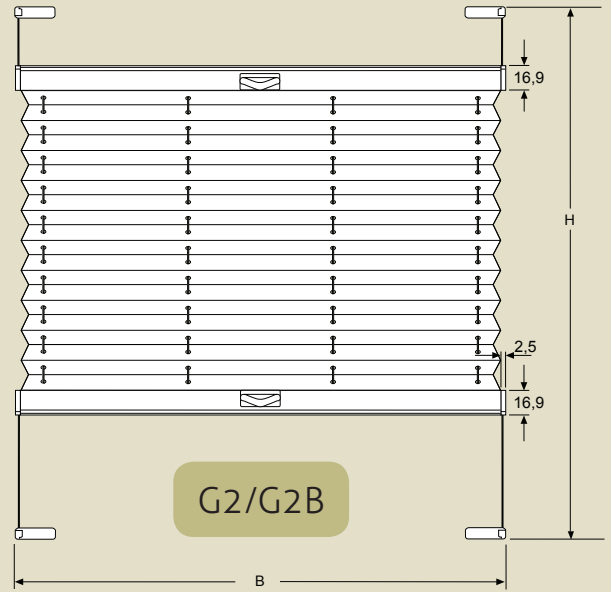

Afmetingen G2B top-down

	Breedte		Hoogte	
	Min.	Max.	Min.	Max.
Bereik 1	12 cm	150 cm	20 cm	150 cm
Bereik 2	12 cm	120 cm	20 cm	220 cm

Afmetingen G3 vrijhangend (dag-nacht)

	Breedte		Hoogte	
	Min.	Max.	Min.	Max.
Bereik 1	12 cm	150 cm	20 cm	150 cm
Bereik 2	12 cm	120 cm	20 cm	220 cm

Afmetingen G3MO vrijhangend (dag-nacht) gescheiden

	Breedte		Hoogte	
	Min.	Max.	Min.	Max.
Bereik 1	12 cm	150 cm	20 cm	150 cm
Bereik 2	12 cm	120 cm	20 cm	220 cm

G1/G1B vrijhangend

G2/G2B top-down

G3 vrijhangend (dag-nacht)

G3MO vrijhangend (dag-nacht) gescheiden

Mogelijke kleuren

	G1/G2/G3/G3MO	G1B/G2B
Wit	x	x
Crème		x
Zilver	x	x
Messing	x	
Licht bruin		x
Bruin (RAL 8022)	x	x
Antraciet	x	x

Plissé met greepbediening

G1/G1B

Hoogte	Pakkethoogte	Doorsnede G1/G2
50 cm	ca. 5 cm	
100 cm	ca. 6 cm	
150 cm	ca. 7 cm	
200 cm	ca. 8 cm	
220 cm	ca. 9 cm	

G2/G2B

Hoogte	Pakkethoogte	Doorsnede G1B/G2B
50 cm	ca. 5 cm	
100 cm	ca. 6 cm	
150 cm	ca. 7 cm	
200 cm	ca. 8 cm	
220 cm	ca. 9 cm	

G3

Hoogte	Pakkethoogte	Doorsnede G3
50 cm	ca. 7 cm	
100 cm	ca. 8 cm	
150 cm	ca. 9 cm	
200 cm	ca. 10 cm	
220 cm	ca. 11 cm	