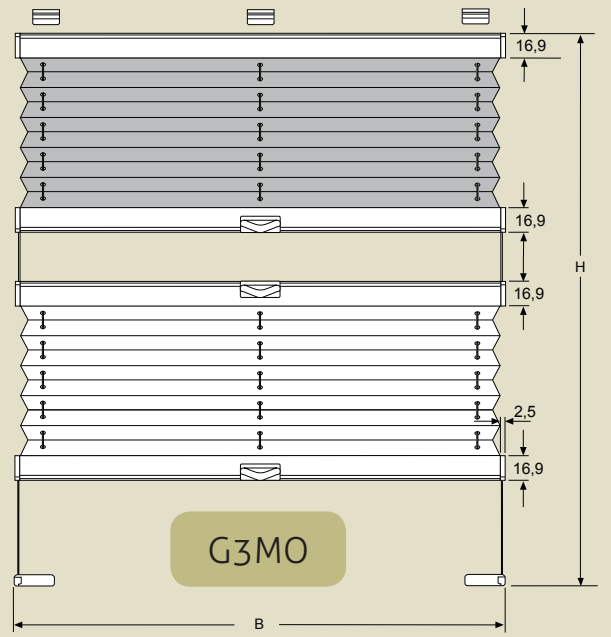

Afmetingen G2 top-down

	Breedte		Hoogte	
	Min.	Max.	Min.	Max.
Bereik 1	20 cm	150 cm	20 cm	150 cm
Bereik 2	20 cm	120 cm	20 cm	220 cm

Afmetingen G1B vrijhangend

	Breedte		Hoogte	
	Min.	Max.	Min.	Max.
Bereik 1	12 cm	150 cm	20 cm	150 cm
Bereik 2	12 cm	120 cm	20 cm	220 cm

Afmetingen G3MO vrijhangend (dag-nacht) gescheiden

	Breedte		Hoogte	
	Min.	Max.	Min.	Max.
Bereik 1	12 cm	150 cm	20 cm	150 cm
Bereik 2	12 cm	120 cm	20 cm	220 cm

G1/G1B vrijhangend

G2/G2B top-down

G3 vrijhangend (dag-nacht)

G3MO vrijhangend (dag-nacht) gescheiden

Mogelijke kleuren

	G1/G2/G3/G3MO	G1B/G2B
Wit	x	x
Crème		x
Zilver	x	x
Messing	x	
Licht bruin		x
Bruin (RAL 8022)	x	x
Antraciet	x	x

Plissé met greepbediening

G1/G1B

Hoogte	Pakkethoogte	Doorsnede G1/G2
50 cm	ca. 5 cm	
100 cm	ca. 6 cm	
150 cm	ca. 7 cm	
200 cm	ca. 8 cm	
220 cm	ca. 9 cm	

G2/G2B

Hoogte	Pakkethoogte	Doorsnede G1B/G2B
50 cm	ca. 5 cm	
100 cm	ca. 6 cm	
150 cm	ca. 7 cm	
200 cm	ca. 8 cm	
220 cm	ca. 9 cm	

G3

Hoogte	Pakkethoogte	Doorsnede G3
50 cm	ca. 7 cm	
100 cm	ca. 8 cm	
150 cm	ca. 9 cm	
200 cm	ca. 10 cm	
220 cm	ca. 11 cm	