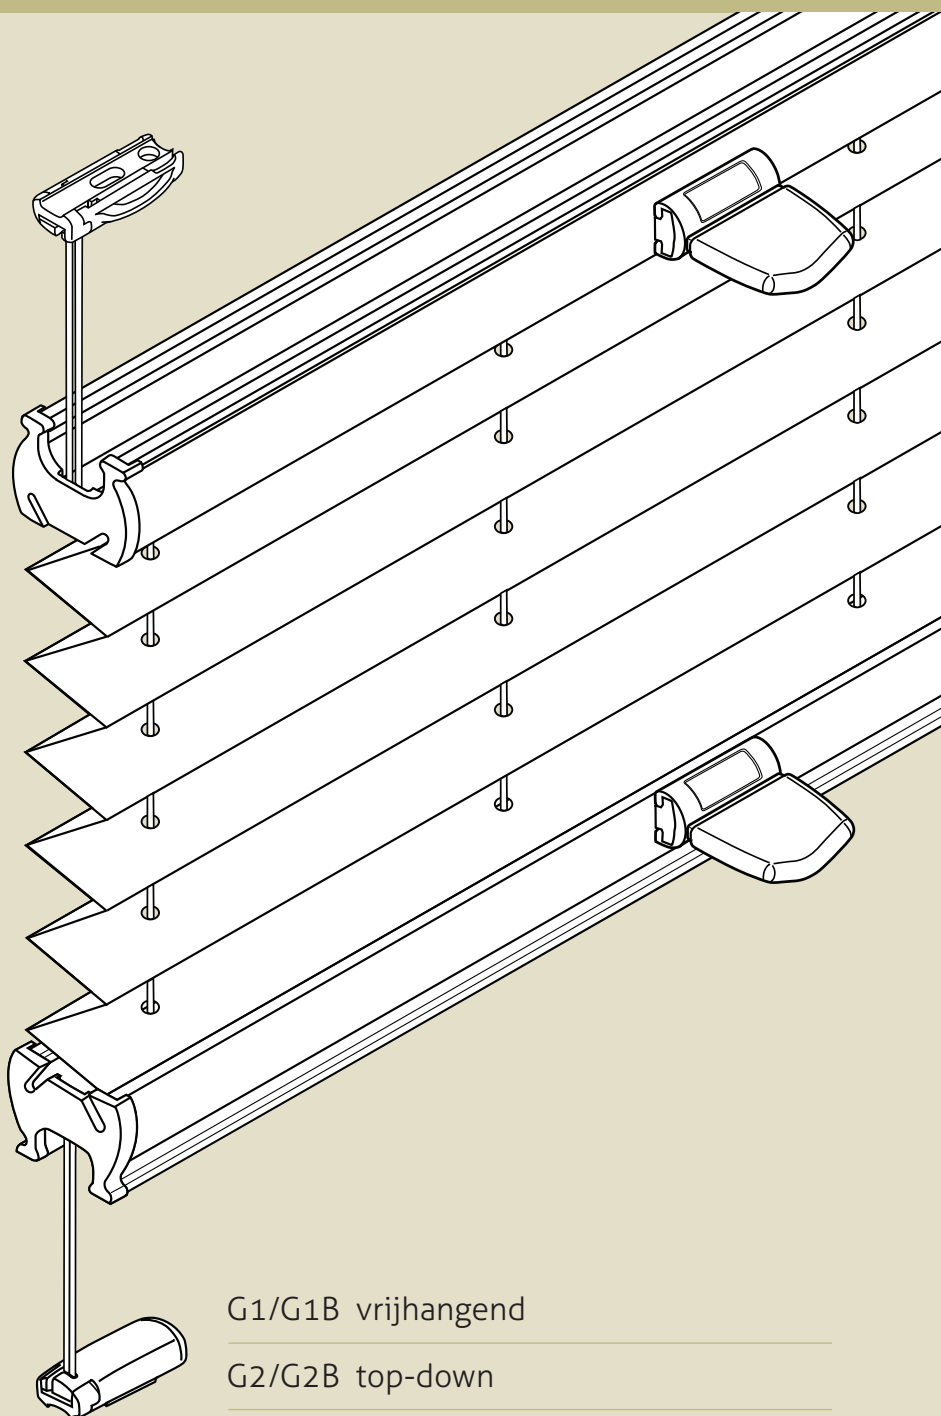

Afmetingen G2 top-down

	Breedte		Hoogte	
	Min.	Max.	Min.	Max.
Bereik 1	20 cm	150 cm	20 cm	150 cm
Bereik 2	20 cm	120 cm	20 cm	220 cm

Afmetingen G1B vrijhangend

	Breedte		Hoogte	
	Min.	Max.	Min.	Max.
Bereik 1	12 cm	150 cm	20 cm	150 cm
Bereik 2	12 cm	120 cm	20 cm	220 cm

Afmetingen G2B top-down

	Breedte		Hoogte	
	Min.	Max.	Min.	Max.
Bereik 1	12 cm	150 cm	20 cm	150 cm
Bereik 2	12 cm	120 cm	20 cm	220 cm

Afmetingen G3 vrijhangend (dag-nacht)

	Breedte		Hoogte	
	Min.	Max.	Min.	Max.
Bereik 1	12 cm	150 cm	20 cm	150 cm
Bereik 2	12 cm	120 cm	20 cm	220 cm

Afmetingen G3MO vrijhangend (dag-nacht) gescheiden

	Breedte		Hoogte	
	Min.	Max.	Min.	Max.
Bereik 1	12 cm	150 cm	20 cm	150 cm
Bereik 2	12 cm	120 cm	20 cm	220 cm

G1/G1B vrijhangend

G2/G2B top-down

G3 vrijhangend (dag-nacht)