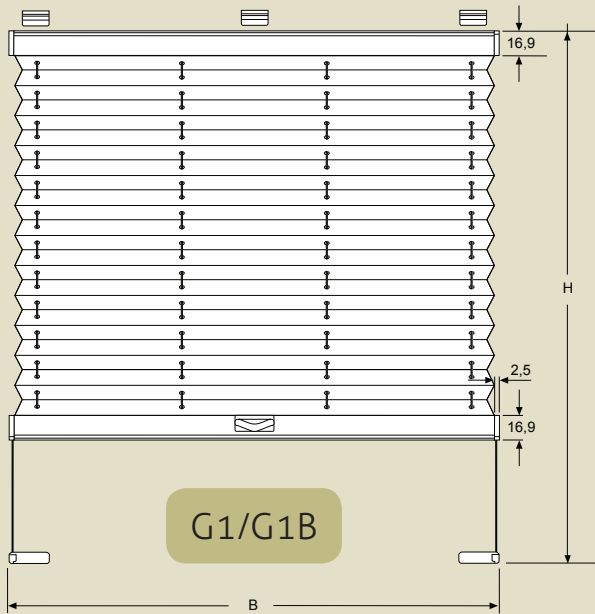

Afmetingen G2 top-down

	Breedte		Hoogte	
	Min.	Max.	Min.	Max.
Bereik 1	20 cm	150 cm	20 cm	150 cm
Bereik 2	20 cm	120 cm	20 cm	220 cm

Afmetingen G1B vrijhangend

	Breedte		Hoogte	
	Min.	Max.	Min.	Max.
Bereik 1	12 cm	150 cm	20 cm	150 cm
Bereik 2	12 cm	120 cm	20 cm	220 cm

Afmetingen G2B top-down

	Breedte		Hoogte	
	Min.	Max.	Min.	Max.
Bereik 1	12 cm	150 cm	20 cm	150 cm
Bereik 2	12 cm	120 cm	20 cm	220 cm

Afmetingen G3 vrijhangend (dag-nacht)

	Breedte		Hoogte	
	Min.	Max.	Min.	Max.
Bereik 1	12 cm	150 cm	20 cm	150 cm
Bereik 2	12 cm	120 cm	20 cm	220 cm

Afmetingen G3MO vrijhangend (dag-nacht) gescheiden

	Breedte		Hoogte	
	Min.	Max.	Min.	Max.
Bereik 1	12 cm	150 cm	20 cm	150 cm
Bereik 2	12 cm	120 cm	20 cm	220 cm

G1/G1B vrijhangend

G2/G2B top-down

G3 vrijhangend (dag-nacht)

G3MO vrijhangend (dag-nacht) gescheiden

Mogelijke kleuren

	G1/G2/G3/G3MO	G1B/G2B
Wit	x	x
Crème		x
Zilver	x	x
Messing	x	
Licht bruin		x
Bruin (RAL 8022)	x	x
Antraciet	x	x

Plissé met greepbediening

G1/G1B

Hoogte	Pakkethoogte	Doorsnede G1/G2
50 cm	ca. 5 cm	
100 cm	ca. 6 cm	
150 cm	ca. 7 cm	
200 cm	ca. 8 cm	
220 cm	ca. 9 cm	