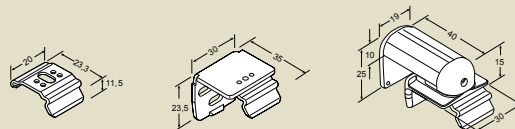

Afmetingen G2 top-down

	Breedte		Hoogte	
	Min.	Max.	Min.	Max.
Bereik 1	20 cm	150 cm	20 cm	150 cm
Bereik 2	20 cm	120 cm	20 cm	220 cm

Afmetingen G1B vrijhangend

	Breedte		Hoogte	
	Min.	Max.	Min.	Max.
Bereik 1	12 cm	150 cm	20 cm	150 cm
Bereik 2	12 cm	120 cm	20 cm	220 cm

G3MO vrijhangend (dag-nacht) gescheiden

Mogelijke kleuren

	G1/G2/G3/G3MO	G1B/G2B
Wit	x	x
Crème		x
Zilver	x	x
Messing	x	
Licht bruin		x
Bruin (RAL 8022)	x	x
Antraciet	x	x

Plissé met greepbediening

G1/G1B

Hoogte	Pakkethoogte	Doorsnede G1/G2
50 cm	ca. 5 cm	
100 cm	ca. 6 cm	
150 cm	ca. 7 cm	
200 cm	ca. 8 cm	
220 cm	ca. 9 cm	

G2/G2B

Hoogte	Pakkethoogte	Doorsnede G1B/G2B
50 cm	ca. 5 cm	
100 cm	ca. 6 cm	
150 cm	ca. 7 cm	
200 cm	ca. 8 cm	
220 cm	ca. 9 cm	

G3

Hoogte	Pakkethoogte	Doorsnede G3
50 cm	ca. 7 cm	
100 cm	ca. 8 cm	
150 cm	ca. 9 cm	
200 cm	ca. 10 cm	
220 cm	ca. 11 cm	

G3MO

Hoogte	Pakkethoogte	Doorsnede G3MO
50 cm	ca. 9 cm	
100 cm	ca. 10 cm	
150 cm	ca. 11 cm	
200 cm	ca. 12 cm	
220 cm	ca. 13 cm	

Steunen: kleuren wit, grijs en zwart