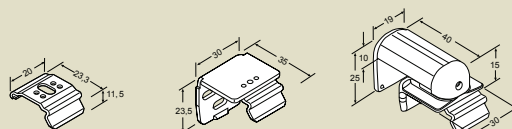

Steunen: kleuren wit, grijs en zwart