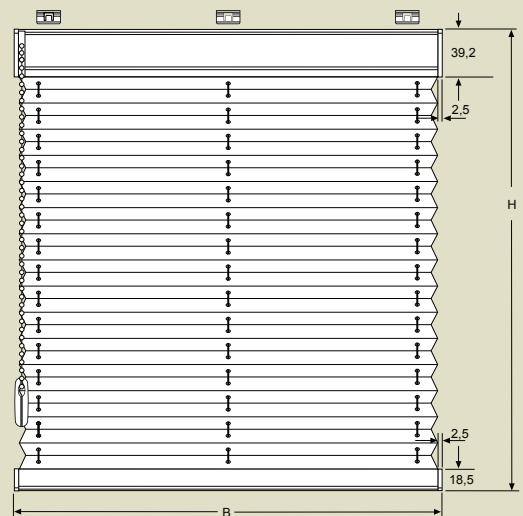

K4

Hoogte	Pakkethoogte	Doorsnede K4
50 cm	ca. 7 cm	
100 cm	ca. 8 cm	
150 cm	ca. 9 cm	
200 cm	ca. 10 cm	
260 cm	ca. 11 cm