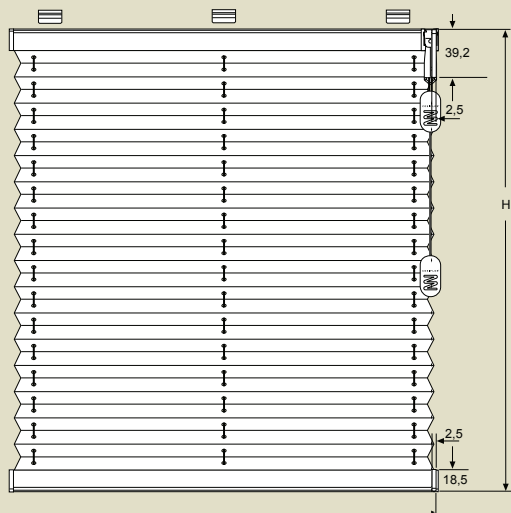

Plissé met koordbediening

K1/K1B

Hoogte	Pakkethoogte	Doorsnede K1/K1B
50 cm	ca. 5 cm	
100 cm	ca. 6 cm	
150 cm	ca. 7 cm	
200 cm	ca. 8 cm	
260 cm	ca. 9 cm