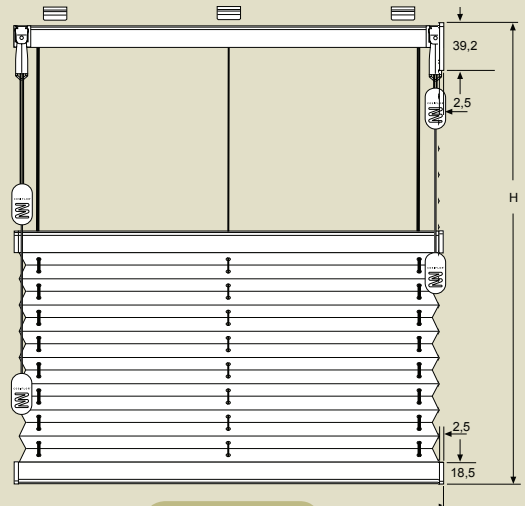

# Plissé met koordbediening

K1/K1B

Hoogte	Pakkethoogte	Doorsnede K1/K1B
50 cm	ca. 5 cm	
100 cm	ca. 6 cm	
150 cm	ca. 7 cm	
200 cm	ca. 8 cm	
260 cm	ca. 9 cm	

K2/K2B

Hoogte	Pakkethoogte	Doorsnede K2/K2B
50 cm	ca. 6 cm	
100 cm	ca. 7 cm	
150 cm	ca. 8 cm	
200 cm	ca. 9 cm	
260 cm	ca. 10 cm	