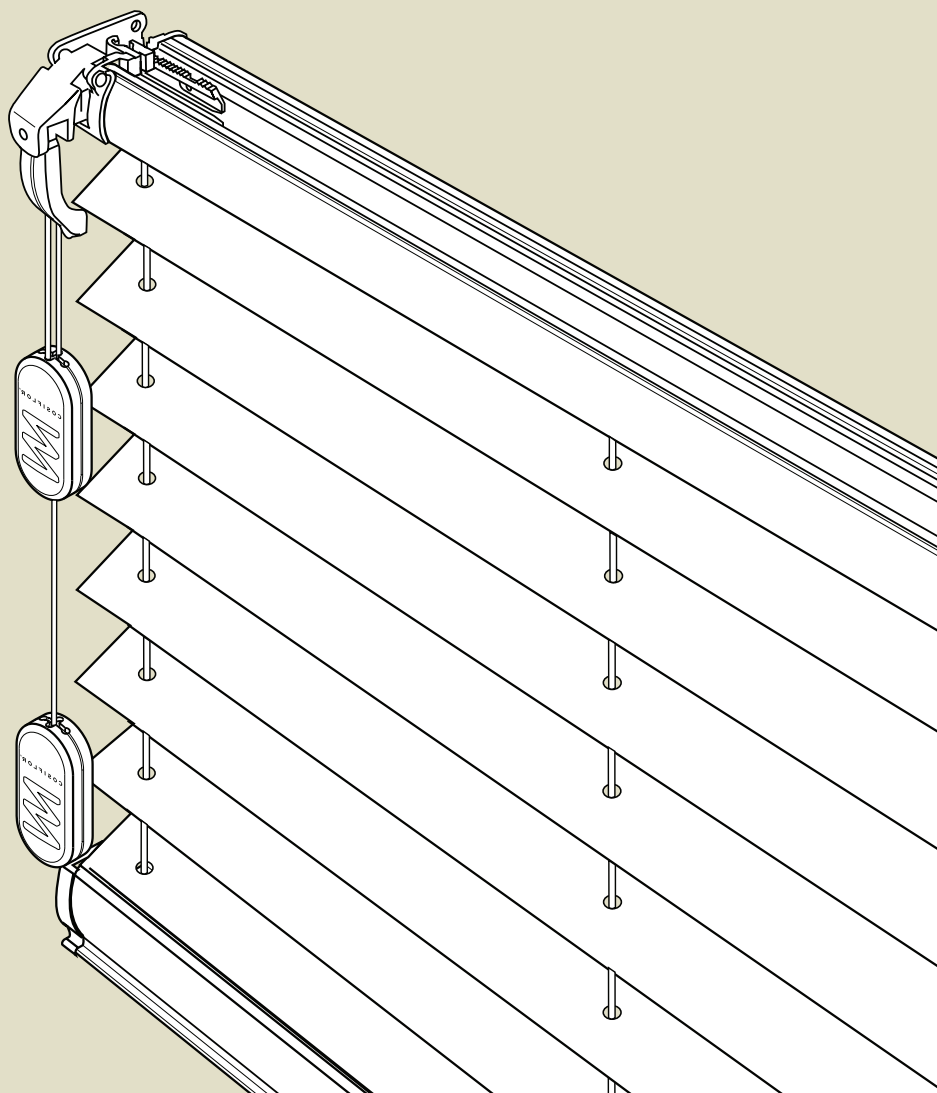

## Afmetingen K1 vrijhangend

	Breedte		Hoogte	
	Min.	Max.	Min.	Max.
Bereik 1	15 cm	230*cm	30 cm	260 cm

\*afhankelijk van stofbreedte

## Afmetingen K2 top-down

	Breedte		Hoogte	
	Min.	Max.	Min.	Max.
Bereik 1	15 cm	200*cm	30 cm	260 cm

\*afhankelijk van stofbreedte