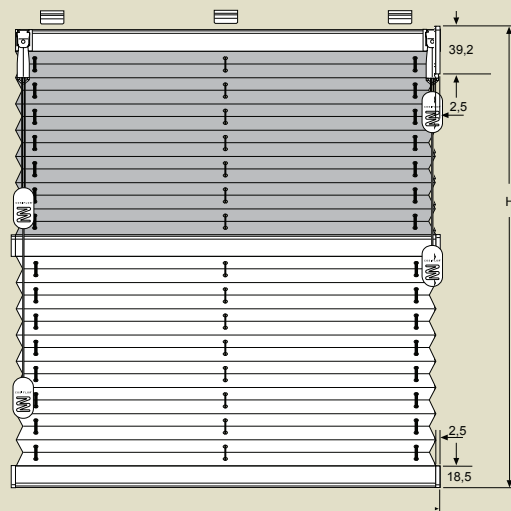

# Plissé met koordbediening

K1/K1B

Hoogte	Pakkethoogte	Doorsnede K1/K1B
50 cm	ca. 5 cm	
100 cm	ca. 6 cm	
150 cm	ca. 7 cm	
200 cm	ca. 8 cm	
260 cm	ca. 9 cm	

K2/K2B

Hoogte	Pakkethoogte	Doorsnede K2/K2B
50 cm	ca. 6 cm	
100 cm	ca. 7 cm	
150 cm	ca. 8 cm	
200 cm	ca. 9 cm	
260 cm	ca. 10 cm	

K3

Hoogte	Pakkethoogte	Doorsnede K3
50 cm	ca. 7 cm	
100 cm	ca. 8 cm	
150 cm	ca. 9 cm	
200 cm	ca. 10 cm	
260 cm	ca. 11 cm	

K4

Hoogte	Pakkethoogte	Doorsnede K4
50 cm	ca. 7 cm	
100 cm	ca. 8 cm	
150 cm	ca. 9 cm	
200 cm	ca. 10 cm	
260 cm	ca. 11 cm	