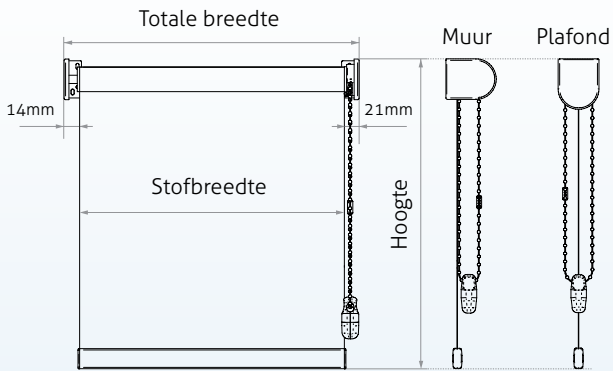

Rolgordijn T32

Afmetingen T32

Steun (standaard)

Bevestigingsprofiel

Verlengsteun (o11)

Motageclip

≤ 1000 mm	1001 - 1500 mm	1501 - 2000 mm	2001 - 2200 mm
2	3	4	5

Aantal steunen

Wandbevestiging

Rolgordijn T32

Cassettes T32

Open B2

Gesloten B3

Open B2

Gesloten B3

Montageklip

Muurbevestiging

Ketting

PVC ketting

Metalen ketting

Ketting-
gewicht

Kindveiligheid

Zijgeleiding T32

Wandbevestiging

Plafondbevestiging

Kabel \varnothing 1 mm Staal / \varnothing 1,2 mm RVS

Wandbevestiging