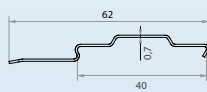

Wandbevestiging

Rolgordijn T32

Cassettes T32

Open B2

Gesloten B3

Open B2

Gesloten B3

Montageklip

Muurbevestiging

Ketting

PVC ketting

Metalen ketting

Ketting-
gewicht

Kindveiligheid

Zijgeleiding T32

Wandbevestiging