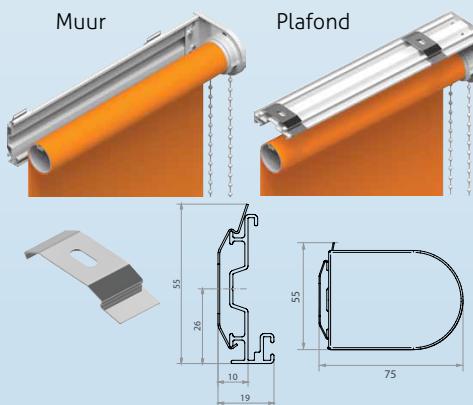

Rolgordijn T32

Afmetingen T32

Steun (standaard)

Bevestigingsprofiel

Verlengsteun (o11)

Motageclip

≤ 1000 mm	1001 - 1500 mm	1501 - 2000 mm	2001 - 2200 mm
2	3	4	5

Aantal steunen

Wandbevestiging

Rolgordijn T32

Cassettes T32

Open B2

Gesloten B3

Open B2

Gesloten B3

Montageklip

Muurbevestiging

Ketting

PVC ketting

Metalen ketting

Ketting-
gewicht

Kindveiligheid

Zijgeleiding T32

Wandbevestiging

Plafondbevestiging

Kabel \varnothing 1 mm Staal / \varnothing 1,2 mm RVS

Wandbevestiging