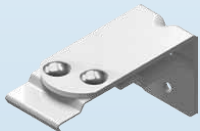

Rolgordijn T32

Afmetingen T32

Steun (standaard)

Bevestigingsprofiel

Verlengsteun (o11)

Motageclip

≤ 1000 mm	1001 - 1500 mm	1501 - 2000 mm	2001 - 2200 mm
2	3	4	5

Aantal steunen

Wandbevestiging

Rolgordijn T32

Cassettes T32

Open B2

Gesloten B3

Open B2

Gesloten B3

Montageklip

Muurbevestiging

Ketting

PVC ketting

Metalen ketting

Ketting-
gewicht

Kindveiligheid

Zijgeleiding T32

Wandbevestiging

Plafondbevestiging

Kabel \varnothing 1 mm Staal / \varnothing 1,2 mm RVS

Wandbevestiging