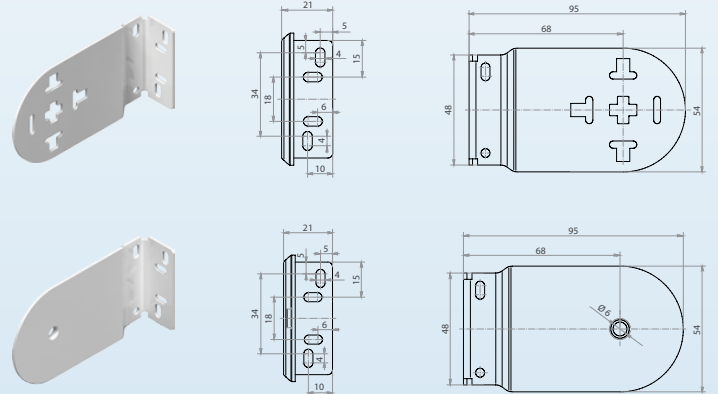

Rolgordijn T32

Afmetingen T32

Steun (standaard)

Bevestigingsprofiel

Verlengsteun (o11)

Motageclip

≤ 1000 mm	1001 - 1500 mm	1501 - 2000 mm	2001 - 2200 mm
2	3	4	5

Aantal steunen

Wandbevestiging

Rolgordijn T32

Cassettes T32

Open B2

Gesloten B3

Open B2

Gesloten B3

Montageklip