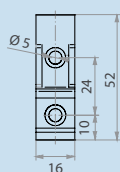

Muurbevestiging

Ketting

PVC ketting

Metalen ketting

Ketting-
gewicht

Kindveiligheid

Zijgeleiding T32

Wandbevestiging

Plafondbevestiging

Kabel \varnothing 1 mm Staal / \varnothing 1,2 mm RVS

Wandbevestiging