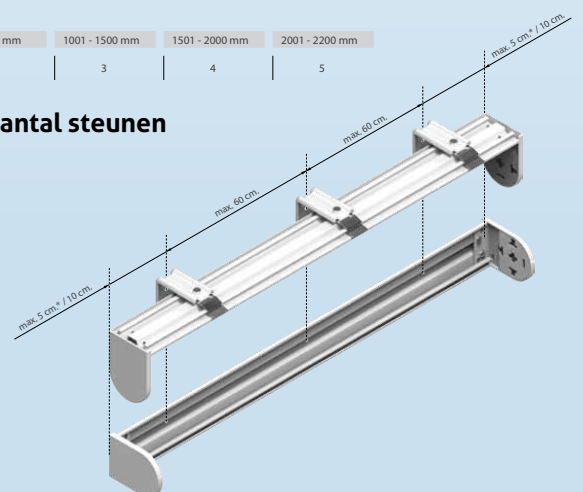

Rolgordijn T32

Afmetingen T32

Steun (standaard)

Bevestigingsprofiel

Verlengsteun (o11)

Motageclip

≤ 1000 mm	1001 - 1500 mm	1501 - 2000 mm	2001 - 2200 mm
2	3	4	5

Aantal steunen

Wandbevestiging

Rolgordijn T32

Cassettes T32

Open B2

Gesloten B3

Open B2

Gesloten B3

Montageklip

Plafondbevestiging

Kabel \varnothing 1 mm Staal / \varnothing 1,2 mm RVS

Wandbevestiging