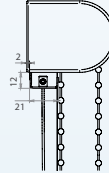

Wandbevestiging

Rolgordijn T32

Cassettes T32

Open B2

Gesloten B3

Open B2

Gesloten B3

Montageklip

Muurbevestiging

Ketting

PVC ketting

Metalen ketting

Ketting-
gewicht

Kindveiligheid

Zijgeleiding T32

Wandbevestiging

Plafondbevestiging

Kabel \varnothing 1 mm Staal / \varnothing 1,2 mm RVS

Wandbevestiging