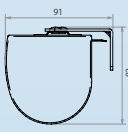

Wandbevestiging

Rolgordijn T32

Cassettes T32

Open B2

Gesloten B3

Open B2

Gesloten B3

Montageklip

Muurbevestiging

Ketting

PVC ketting

Metalen ketting

Ketting-
gewicht

Kindveiligheid

Zijgeleiding T32

Wandbevestiging

Plafondbevestiging

Kabel \varnothing 1 mm Staal / \varnothing 1,2 mm RVS

Wandbevestiging