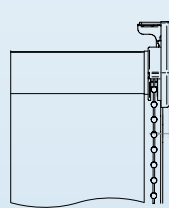

Wandbevestiging

Rolgordijn T32

Cassettes T32

Open B2

Gesloten B3

Open B2

Gesloten B3

Montageklip

Muurbevestiging

Ketting

PVC ketting

Metalen ketting

Ketting-
gewicht

Kindveiligheid

Zijgeleiding T32

Wandbevestiging

Plafondbevestiging

Kabel \varnothing 1 mm Staal / \varnothing 1,2 mm RVS

Wandbevestiging