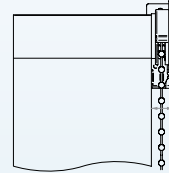

Wandbevestiging

Rolgordijn T32

Cassettes T32

Open B2

Gesloten B3

Open B2

Gesloten B3

Montageklip

Muurbevestiging

Ketting

PVC ketting

Metalen ketting

Ketting-
gewicht

Kindveiligheid

Zijgeleiding T32

Wandbevestiging

Plafondbevestiging

Kabel \varnothing 1 mm Staal / \varnothing 1,2 mm RVS

Wandbevestiging