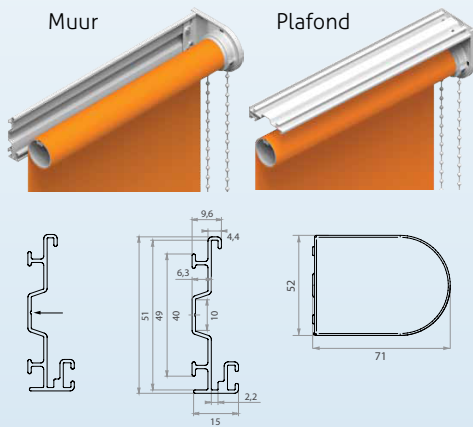

Rolgordijn T32

Afmetingen T32

Steun (standaard)

Bevestigingsprofiel

Verlengsteun (o11)

Motageclip

≤ 1000 mm	1001 - 1500 mm	1501 - 2000 mm	2001 - 2200 mm
2	3	4	5

Aantal steunen

Wandbevestiging

Rolgordijn T32

Cassettes T32

Open B2

Gesloten B3

Open B2

Gesloten B3

Montageklip

Muurbevestiging

Ketting

PVC ketting

Metalen ketting

Ketting-
gewicht

Kindveiligheid

Zijgeleiding T32

Wandbevestiging

Plafondbevestiging

Kabel \varnothing 1 mm Staal / \varnothing 1,2 mm RVS

Wandbevestiging