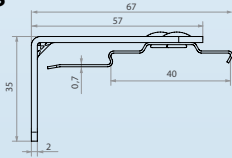

Wandbevestiging

Rolgordijn T32

Cassettes T32

Open B2

Gesloten B3

Open B2

Gesloten B3

Montageklip

Muurbevestiging

Ketting

PVC ketting

Metalen ketting

Ketting-
gewicht

Kindveiligheid

Zijgeleiding T32

Wandbevestiging