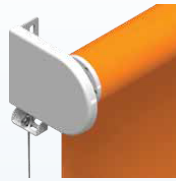

Muurbevestiging

Ketting

PVC ketting

Metalen ketting

Ketting-
gewicht

Kindveiligheid

Zijgeleiding T32

Wandbevestiging

Plafondbevestiging

Kabel \varnothing 1 mm Staal / \varnothing 1,2 mm RVS

Wandbevestiging