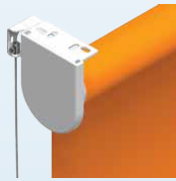

Muurbevestiging

Ketting

PVC ketting

Metalen ketting

Ketting-
gewicht

Kindveiligheid

Zijgeleiding T32

Wandbevestiging

Plafondbevestiging

Kabel \varnothing 1 mm Staal / \varnothing 1,2 mm RVS

Wandbevestiging