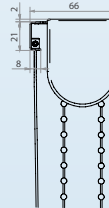

Wandbevestiging

Rolgordijn T32

Cassettes T32

Open B2

Gesloten B3

Open B2

Gesloten B3

Montageklip

Muurbevestiging

Ketting

PVC ketting

Metalen ketting

Ketting-
gewicht

Kindveiligheid

Zijgeleiding T32

Wandbevestiging

Plafondbevestiging

Kabel \varnothing 1 mm Staal / \varnothing 1,2 mm RVS

Wandbevestiging