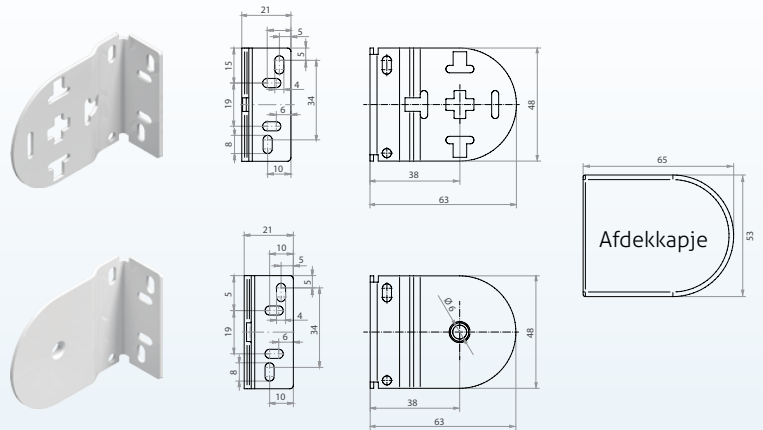

Rolgordijn T32

Afmetingen T32

Steun (standaard)

Bevestigingsprofiel

Verlengsteun (o11)

Motageclip

≤ 1000 mm	1001 - 1500 mm	1501 - 2000 mm	2001 - 2200 mm
2	3	4	5

Aantal steunen

Wandbevestiging

Rolgordijn T32

Cassettes T32

Open B2

Gesloten B3

Open B2

Gesloten B3

Montageklip