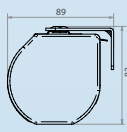

Wandbevestiging

Rolgordijn T32

Cassettes T32

Open B2

Gesloten B3

Open B2

Gesloten B3

Montageklip

Muurbevestiging

Ketting

PVC ketting

Metalen ketting

Ketting-
gewicht

Kindveiligheid

Zijgeleiding T32

Wandbevestiging