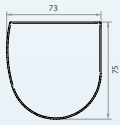

Wandbevestiging

Rolgordijn T32

Cassettes T32

Open B2

Gesloten B3

Open B2

Gesloten B3

Montageklip