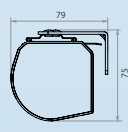

Wandbevestiging

Rolgordijn T32

Cassettes T32

Open B2

Gesloten B3

Open B2

Gesloten B3

Montageklip

Muurbevestiging

Ketting

PVC ketting

Metalen ketting

Ketting-
gewicht

Kindveiligheid

Zijgeleiding T32

Wandbevestiging