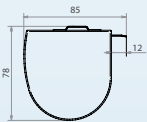

Wandbevestiging

Rolgordijn T32

Cassettes T32

Open B2

Gesloten B3

Open B2

Gesloten B3

Montageklip

Muurbevestiging

Ketting

PVC ketting

Metalen ketting

Ketting-
gewicht

Kindveiligheid

Zijgeleiding T32

Wandbevestiging