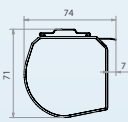

Wandbevestiging

Rolgordijn T32

Cassettes T32

Open B2

Gesloten B3

Open B2

Gesloten B3

Montageklip

Muurbevestiging

Ketting

PVC ketting

Metalen ketting

Ketting-
gewicht

Kindveiligheid

Zijgeleiding T32

Wandbevestiging