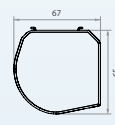

Wandbevestiging

Rolgordijn T32

Cassettes T32

Open B2

Gesloten B3

Open B2

Gesloten B3

Montageklip

Muurbevestiging

Ketting

PVC ketting

Metalen ketting

Ketting-
gewicht

Kindveiligheid

Zijgeleiding T32

Wandbevestiging