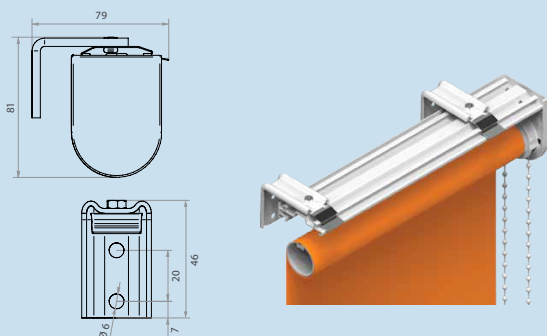

Rolgordijn T32

Afmetingen T32

Steun (standaard)

Bevestigingsprofiel

Verlengsteun (o11)

Motageclip

≤ 1000 mm	1001 - 1500 mm	1501 - 2000 mm	2001 - 2200 mm
2	3	4	5

Aantal steunen

Wandbevestiging

Rolgordijn T32

Cassettes T32

Open B2

Gesloten B3

Open B2

Gesloten B3

Montageklip

Muurbevestiging

Ketting

PVC ketting

Metalen ketting

Ketting-
gewicht

Kindveiligheid

Zijgeleiding T32

Wandbevestiging

Plafondbevestiging

Kabel \varnothing 1 mm Staal / \varnothing 1,2 mm RVS

Wandbevestiging