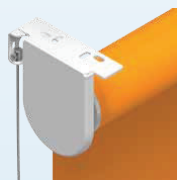

## Zijgeleiding T40

Wandbevestiging

Plafondbevestiging

Kabel  $\varnothing$  1 mm Staal /  $\varnothing$  1,2 mm RVS

Wandbevestiging