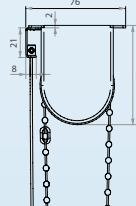

## Zijgeleiding T40

Wandbevestiging

Plafondbevestiging

Kabel  $\varnothing$  1 mm Staal /  $\varnothing$  1,2 mm RVS

Wandbevestiging