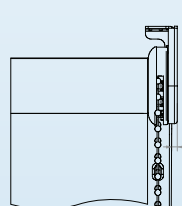

## Zijgeleiding T40

Wandbevestiging

Plafondbevestiging

Kabel  $\varnothing$  1 mm Staal /  $\varnothing$  1,2 mm RVS

Wandbevestiging