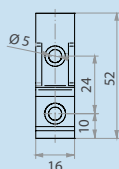

## Zijgeleiding T40

Wandbevestiging

Plafondbevestiging

Kabel  $\varnothing$  1 mm Staal /  $\varnothing$  1,2 mm RVS

Wandbevestiging