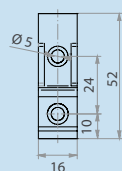

## Zijgeleiding T45

Wandbevestiging

Plafondbevestiging

Kabel  $\varnothing$  1 mm Staal /  $\varnothing$  1,2 mm RVS

Wandbevestiging