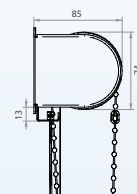

## Muurbevestiging

Gesloten cassette B5

## Ketting

Ketting-gewicht

PVC ketting

Metalen ketting

Kindveiligheid

## Zijgeleiding T45

Wandbevestiging

Plafondbevestiging

Kabel  $\varnothing$  1 mm Staal /  $\varnothing$  1,2 mm RVS

Wandbevestiging