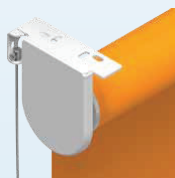

Plafondbevestiging